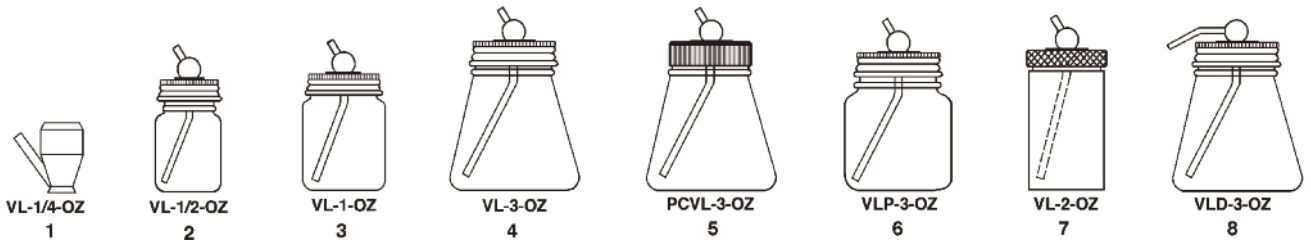

## (B)

NO.	PART	DESCRIPTION	NO.	PART	DESCRIPTION
1.	<a href="#">XI-41</a>	Needle Protection Cap	11.	<a href="#">TAL-19</a>	Needle Lock Nut
1b.	<a href="#">TAL-23</a>	Crown Cap (Optional)	12.	TS-33	Handle
1c.	<a href="#">TAF-3</a>	Fan Aircap for .66mm Head- (uses <a href="#">TT-3</a> & <a href="#">TN-3</a> )(Optional)	13.	<a href="#">TAL-14</a>	Valve Casing
2.	<a href="#">TA-2, TA-3</a>	Aircap (.38mm, .66mm)	14.	<a href="#">TAL-32</a>	Air Valve Assembly
3.	<a href="#">TT-2, TT-3</a>	Tip (.38mm, .66mm)	15.	<a href="#">TAL-26</a>	"O" Ring
4.	<a href="#">MIL-12</a>	"O" Ring	16.	<a href="#">TAL-22</a>	"O" Ring
5.	TS-30	Shell Assembly	17.	<a href="#">TN-2, TN-3</a>	Needle (.38mm, .66mm)
6.	<a href="#">TAL-8</a>	Packing Assembly PTFE	18.	<a href="#">TAL-28</a>	Wrench
7.	<a href="#">TAL-37</a>	Trigger	19.	<a href="#">TAL-35</a>	Allen Wrench
8.	<a href="#">TAL-18</a>	Rocker Assembly			
9.	<a href="#">MIL-11</a>	Needle Spring			
10.	<a href="#">TAL-17</a>	Spring Housing			

**DESCRIPTION**

- Metal Color Cup (7cc)
- Color Bottle Assembly (14.5cc)
- 1/2 oz. Cover Assembly
- Color Tube
- Color Bottle Assembly (29cc)
- 1 oz. Cover Assembly
- Color Tube
- Gasket
- Color Bottle Assembly (88cc)
- 3 oz. Cover Assembly
- Color Tube
- Gasket
- Nylon Cover/Metal Tube Bottle Assembly (88cc)