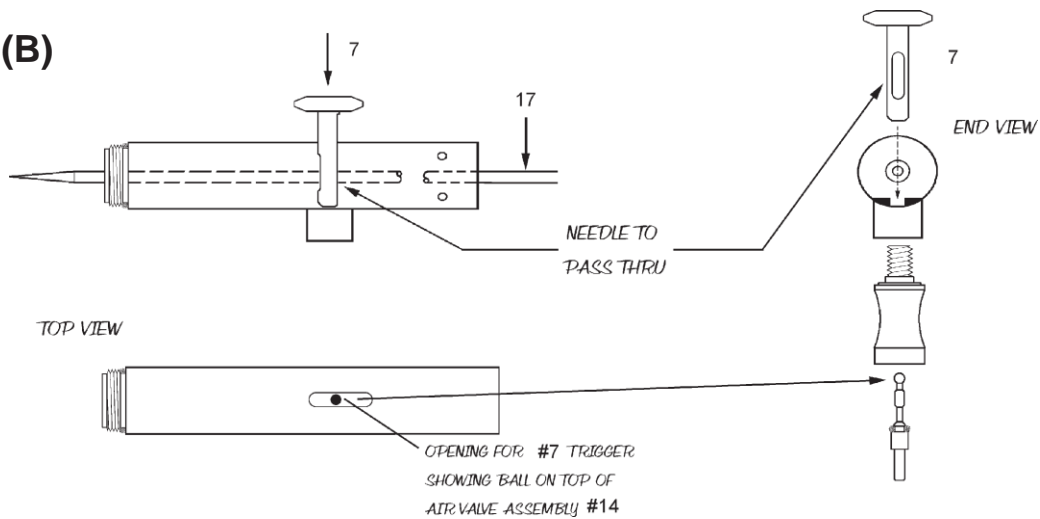

## (B)

NO.	PART	DESCRIPTION	NO.	PART	DESCRIPTION
1.	<a href="#">XI-41</a>	Needle Protection Cap	11.	<a href="#">TAL-19</a>	Needle Lock Nut
1b.	<a href="#">TAL-23</a>	Crown Cap (Optional)	12.	TS-33	Handle
1c.	<a href="#">TAF-3</a>	Fan Aircap for .66mm Head- (uses <a href="#">TT-3</a> & <a href="#">TN-3</a> )(Optional)	13.	<a href="#">TAL-14</a>	Valve Casing
2.	<a href="#">TA-2, TA-3</a>	Aircap (.38mm, .66mm)	14.	<a href="#">TAL-32</a>	Air Valve Assembly
3.	<a href="#">TT-2, TT-3</a>	Tip (.38mm, .66mm)	15.	<a href="#">TAL-26</a>	"O" Ring
4.	<a href="#">MIL-12</a>	"O" Ring	16.	<a href="#">TAL-22</a>	"O" Ring
5.	TS-30	Shell Assembly	17.	<a href="#">TN-2, TN-3</a>	Needle (.38mm, .66mm)
6.	<a href="#">TAL-8</a>	Packing Assembly PTFE	18.	<a href="#">TAL-28</a>	Wrench
7.	<a href="#">TAL-37</a>	Trigger	19.	<a href="#">TAL-35</a>	Allen Wrench
8.	<a href="#">TAL-18</a>	Rocker Assembly			
9.	<a href="#">MIL-11</a>	Needle Spring			
10.	<a href="#">TAL-17</a>	Spring Housing			

**NO. PART NO.**

- 1. [VL-1/4-OZ](#)
- 2. [VL-1/2-OZ](#)  
[VL1/2](#)  
[VF-17](#)
- 3. [VL-1-OZ](#)  
[VL1](#)  
[VF-17](#)  
[5-G](#)
- 4. [VL-3-OZ](#)  
[VL3](#)  
[VF-14](#)  
[3-JG](#)
- 5. [PCVL-3-OZ](#)

**DESCRIPTION**

- Metal Color Cup (7cc)
- Color Bottle Assembly (14.5cc)
- 1/2 oz. Cover Assembly
- Color Tube
- Color Bottle Assembly (29cc)
- 1 oz. Cover Assembly
- Color Tube
- Gasket
- Color Bottle Assembly (88cc)
- 3 oz. Cover Assembly
- Color Tube
- Gasket
- Nylon Cover/Metal Tube Bottle Assembly (88cc)

**PCVL3**

- VF-14M**
- 3-JG**
- 6. [VLP-3-OZ](#)  
[VL3](#)  
[VF-14](#)  
[3-JG](#)
- 7. [VL-2-OZ](#)  
[VF-2-5/8](#)  
[3-JG](#)
- 8. [VLD-3-OZ](#)  
[VLD3](#)  
[VF-14](#)  
[3-JG](#)

- Nylon Cover Assembly
- Metal Color Tube
- Gasket
- Plastic Bottle Assembly (88cc)
- 3 oz. Cover Assembly
- Color Tube
- Gasket
- Aluminum Cup Assembly (60cc)
- Color Tube
- Gasket
- Decorator Bottle Assembly (88cc)
- 3 oz. Cover Assembly
- Color Tube
- Gasket