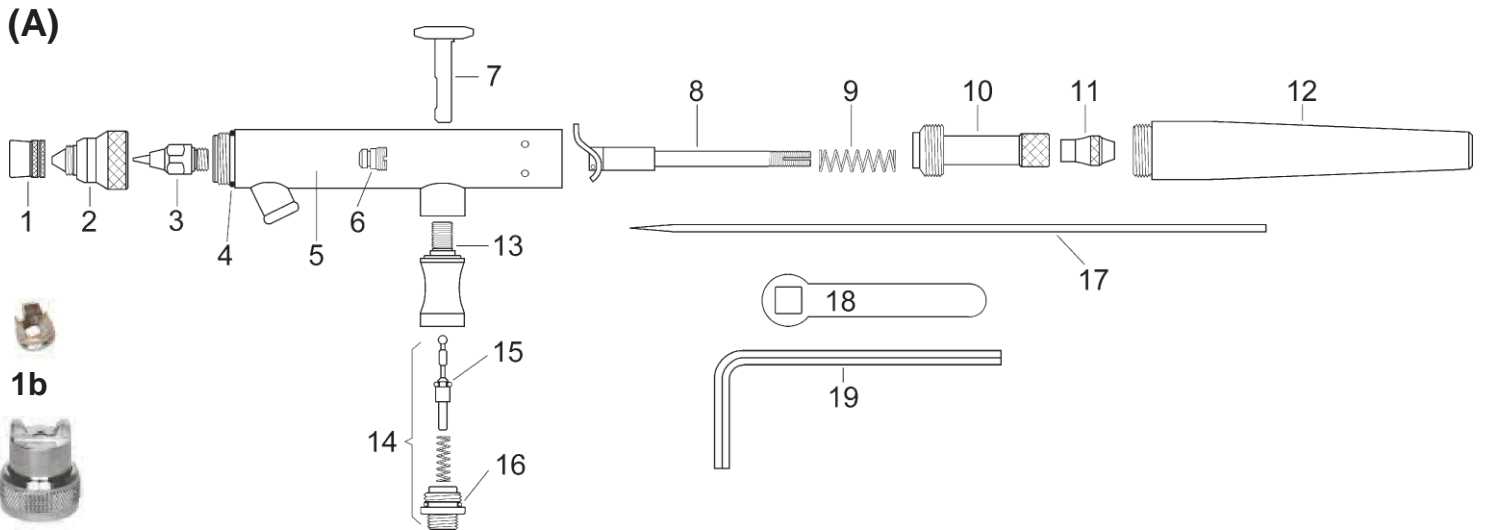

## (B)

NO.	PART	DESCRIPTION	NO.	PART	DESCRIPTION
1.	<a href="#">XI-41</a>	Needle Protection Cap	11.	<a href="#">TAL-19</a>	Needle Lock Nut
1b.	<a href="#">TAL-23</a>	Crown Cap (Optional)	12.	TS-33	Handle
1c.	<a href="#">TAF-3</a>	Fan Aircap for .66mm Head- (uses <a href="#">TT-3</a> & <a href="#">TN-3</a> )(Optional)	13.	<a href="#">TAL-14</a>	Valve Casing
2.	<a href="#">TA-2, TA-3</a>	Aircap (.38mm, .66mm)	14.	<a href="#">TAL-32</a>	Air Valve Assembly
3.	<a href="#">TT-2, TT-3</a>	Tip (.38mm, .66mm)	15.	<a href="#">TAL-26</a>	"O" Ring
4.	<a href="#">MIL-12</a>	"O" Ring	16.	<a href="#">TAL-22</a>	"O" Ring
5.	TS-30	Shell Assembly	17.	<a href="#">TN-2, TN-3</a>	Needle (.38mm, .66mm)
6.	<a href="#">TAL-8</a>	Packing Assembly PTFE	18.	<a href="#">TAL-28</a>	Wrench
7.	<a href="#">TAL-37</a>	Trigger	19.	<a href="#">TAL-35</a>	Allen Wrench
8.	<a href="#">TAL-18</a>	Rocker Assembly			
9.	<a href="#">MIL-11</a>	Needle Spring			
10.	<a href="#">TAL-17</a>	Spring Housing			

**NO. PART NO.**

- 1. [VL-1/4-OZ](#)
- 2. [VL-1/2-OZ](#)  
[VL1/2](#)  
[VF-17](#)
- 3. [VL-1-OZ](#)  
[VL1](#)  
[VF-17](#)  
[5-G](#)
- 4. [VL-3-OZ](#)  
[VL3](#)  
[VF-14](#)  
[3-JG](#)
- 5. [PCVL-3-OZ](#)

**DESCRIPTION**

- Metal Color Cup (7cc)
- Color Bottle Assembly (14.5cc)
- 1/2 oz. Cover Assembly
- Color Tube
- Color Bottle Assembly (29cc)
- 1 oz. Cover Assembly
- Color Tube
- Gasket
- Color Bottle Assembly (88cc)
- 3 oz. Cover Assembly
- Color Tube
- Gasket
- Nylon Cover/Metal Tube Bottle Assembly (88cc)

**PCVL3**

- VF-14M**
- 3-JG**
- 6. [VLP-3-OZ](#)  
[VL3](#)  
[VF-14](#)  
[3-JG](#)
- 7. [VL-2-OZ](#)  
[VF-2-5/8](#)  
[3-JG](#)
- 8. [VLD-3-OZ](#)  
[VLD3](#)  
[VF-14](#)  
[3-JG](#)

- Nylon Cover Assembly
- Metal Color Tube
- Gasket
- Plastic Bottle Assembly (88cc)
- 3 oz. Cover Assembly
- Color Tube
- Gasket
- Aluminum Cup Assembly (60cc)
- Color Tube
- Gasket
- Decorator Bottle Assembly (88cc)
- 3 oz. Cover Assembly
- Color Tube
- Gasket